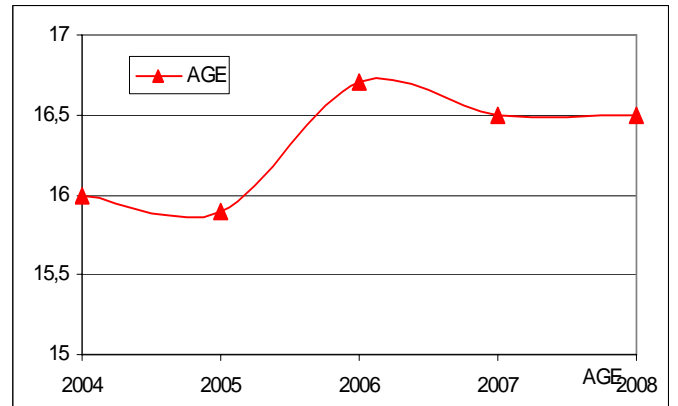

ADHERENTS 2008

STATISTIQUES ADHERENTS

Répartition des coureurs par Ligue / Total national 2008 = 302 (304 en 2007)
Féminines : moyenne nationale = 35%

Répartition des adhérents par année de naissance

Sélectionnés internationaux par Bassin

Nombre de classés au Classement National des Coureur : 600

EVOLUTION ANNUELLE (2004-2008)

Nombre d'Adhérents (IL et plus)

Evolution de la moyenne d'Age

Participation aux Nationaux de Classe (Equipages étrangers compris)