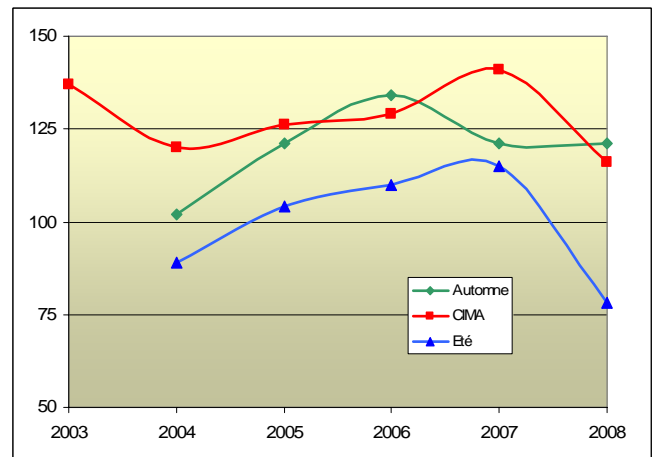

ADHERENTS 2008

STATISTIQUES ADHERENTS

Répartition des coureurs par Ligue / Total national 2008 = 302 (304 en 2007)
Féminines : moyenne nationale = 35%

Répartition des adhérents par année de naissance

Sélectionnés internationaux par Bassin

Nombre de classés au Classement National des Coureur : 600

EVOLUTION ANNUELLE (2004-2008)

Nombre d'Adhérents (IL et plus)

Evolution de la moyenne d'Age

Participation aux Nationaux de Classe (Equipages étrangers compris)